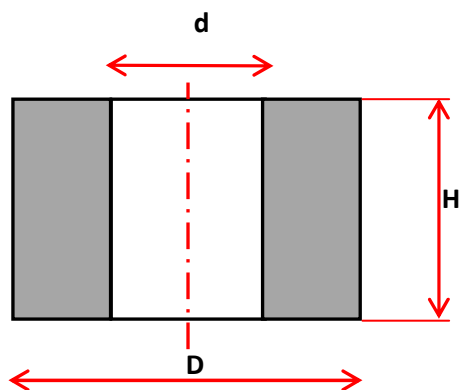

ROSSETES

Type	Nominal weight	d	D	H
-	[kg]	[mm]	[mm]	[mm]
KR340	300 - 800	340	800	750
KR380	300 - 800	380	850	800
KR500	800 - 1500	500	1100	900