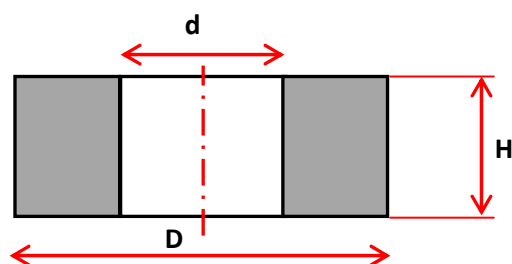

COILS

Type	Nominal weight	d	D	H
-	[kg]	[mm]	[mm]	[mm]
KR-6	5 - 8	120-150	280	90
KR-30	20 - 30	140-160	330	110
KR-80	80 - 100	270-290	530	180
KR-120	100 - 120	340-360	650	190
KR-150	120 - 160	330-350	700	220
KR-180	150 - 180	380-400	750	260
KR-200	200 - 250	400-420	750	260
KR-300V	300 - 500	700-800	1200	500